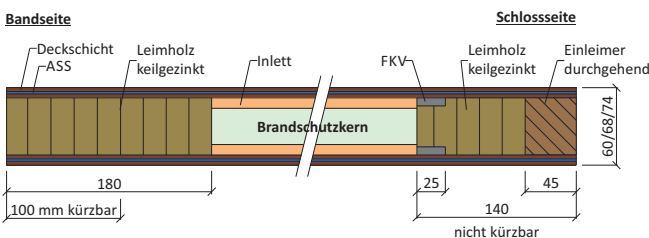

VARIOTEC Türrohlings-Übersicht

VARIO PUR deckend/streichfähig

Allround F2 Lasur und Schallschutz

Allwetter/W Großformate bis 3080 x 1240 mm

Ultrahaus-Effizienzhaus KfW 55-135

Thermosafe 100 zertifizierte Passivhaustür

Vario-VIP Multifunktion Schallschutzfunktion

Integral L EI₂ 30-C bzw. T30-Feuerschutz

Integral L VIP Brandschutzfunktion

Rahmentürkantel Typ Safety

QUADRO S4 Wohnungseingangstür, Brand-, Schall- und Einbruchschutz