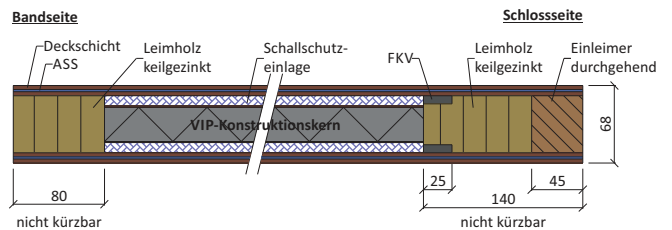

VARIOTEC Türrohlings-Übersicht

VARIO PUR deckend/streichfähig

Allround F2 Lasur und Schallschutz

Allwetter/W Großformate bis 3080 x 1240 mm

Ultrahaus-Effizienzhaus KfW 55-135

Thermosafe 100 zertifizierte Passivhaustür

Vario-VIP Multifunktion Schallschutzfunktion

Integral L EI₂ 30-C bzw. T30-Feuerschutz

Integral L VIP Brandschutzfunktion

Rahmentürkantel Typ Safety

QUADRO S4 Wohnungseingangstür, Brand-, Schall- und Einbruchschutz