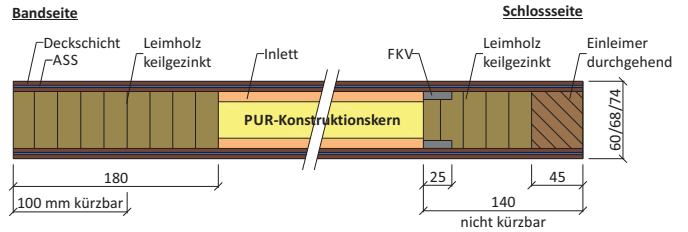

VARIOTEC Türrohlings-Übersicht

VARIO PUR deckend/streichfähig

Allround F2 Lasur und Schallschutz

Allwetter/W Großformate bis 3080 x 1240 mm

Ultrahaus-Effizienzhaus KfW 55-135

Thermosafe 100 zertifizierte Passivhaustür

Vario-VIP Multifunktion Schallschutzfunktion

Integral L EI₂ 30-C bzw. T30-Feuerschutz

Integral L VIP Brandschutzfunktion

Rahmentürkantel Typ Safety

QUADRO S4 Wohnungseingangstür, Brand-, Schall- und Einbruchschutz