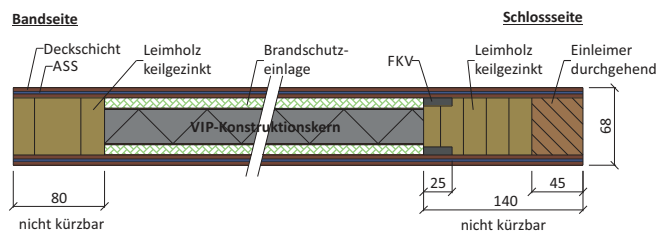

VARIOTEC Türrohlings-Übersicht

VARIO PUR deckend/streichfähig

Allround F2 Lasur und Schallschutz

Allwetter/W Großformate bis 3080 x 1240 mm

Ultrahaus-Effizienzhaus KfW 55-135

Thermosafe 100 zertifizierte Passivhaustür

Vario-VIP Multifunktion Schallschutzfunktion

Integral L EI₂ 30-C bzw. T30-Feuerschutz

Integral L VIP Brandschutzfunktion

Rahmentürkantel Typ Safety

QUADRO S4 Wohnungseingangstür, Brand-, Schall- und Einbruchschutz