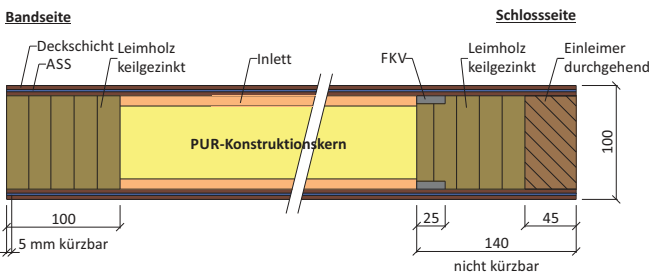

VARIOTEC Türrohlings-Übersicht

VARIO PUR deckend/streichfähig

Allround F2 Lasur und Schallschutz

Allwetter/W Großformate bis 3080 x 1240 mm

Ultrahaus-Effizienzhaus KfW 55-135

Thermosafe 100 zertifizierte Passivhaustür

Vario-VIP Multifunktion Schallschutzfunktion

Integral L EI₂ 30-C bzw. T30-Feuerschutz

Integral L VIP Brandschutzfunktion

Rahmentürkantel Typ Safety

QUADRO S4 Wohnungseingangstür, Brand-, Schall- und Einbruchschutz