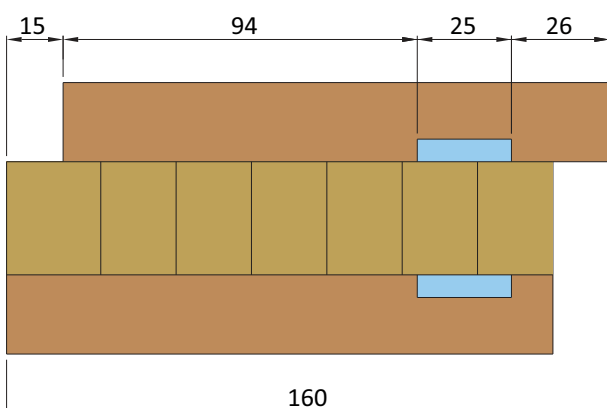

Rahmentürkantel Typ Safety