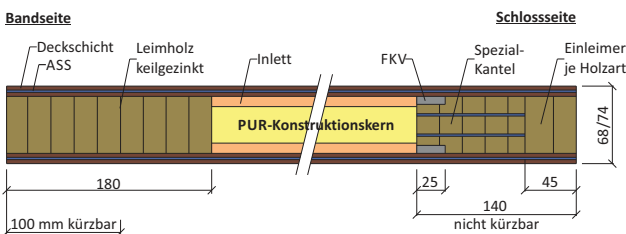

VARIOTEC Türrohlings-Übersicht

VARIO PUR deckend/streichfähig

Allround F2 Lasur und Schallschutz

Allwetter/W Großformate bis 3080 x 1240 mm

Ultrahaus-Effizienzhaus KfW 55-135

Thermosafe 100 zertifizierte Passivhaustür

Vario-VIP Multifunktion Schallschutzfunktion

Integral L EI₂ 30-C bzw. T30-Feuerschutz

Integral L VIP Brandschutzfunktion

Rahmentürkantel Typ Safety

QUADRO S4 Wohnungseingangstür, Brand-, Schall- und Einbruchschutz