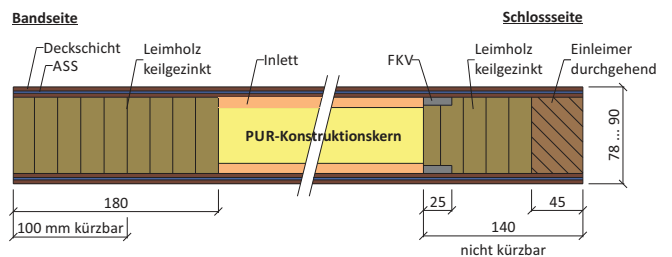

VARIOTEC Türrohlings-Übersicht

VARIO PUR deckend/streichfähig

Allround F2 Lasur und Schallschutz

Allwetter/W Großformate bis 3080 x 1240 mm

Ultrahaus-Effizienzhaus KfW 55-135

Thermosafe 100 zertifizierte Passivhaustür

Vario-VIP Multifunktion Schallschutzfunktion

Integral L EI₂ 30-C bzw. T30-Feuerschutz

Integral L VIP Brandschutzfunktion

Rahmentürkantel Typ Safety

QUADRO S4 Wohnungseingangstür, Brand-, Schall- und Einbruchschutz