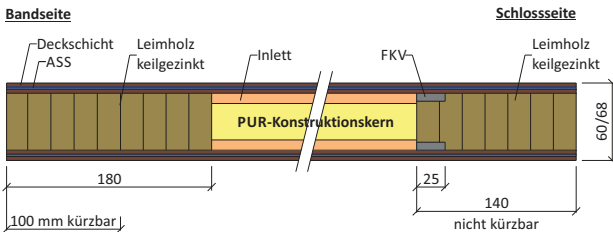

VARIOTEC Türrohlings-Übersicht

VARIO PUR deckend/streichfähig

Allround F2 Lasur und Schallschutz

Allwetter/W Großformate bis 3080 x 1240 mm

Ultrahaus-Effizienzhaus KfW 55-135

Thermosafe 100 zertifizierte Passivhaustür

Vario-VIP Multifunktion Schallschutzfunktion

Integral L EI₂ 30-C bzw. T30-Feuerschutz

Integral L VIP Brandschutzfunktion

Rahmentürkantel Typ Safety

QUADRO S4 Wohnungseingangstür, Brand-, Schall- und Einbruchschutz