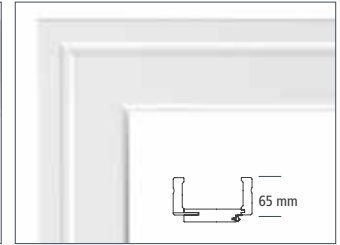

Designzarge DZ-6, gerundet/gerundet