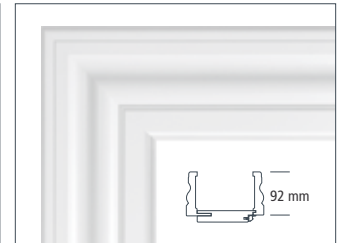

## ZARGENMODELLE

**Designzarge DZ-5**, gerundet/gerundet

**Designzarge DZ-6**, gerundet/gerundet

**Designzarge DZ-7**, gerundet/gerundet

**Stilzarge SZ-6**, profiliert

**Profilzarge PZ-6**, profiliert

**Profilzarge PZ-9**, profiliert

### Qualitätsmerkmale:

- Weiche Lippendichtung sorgt für sanftes Schließen und deckt Bandaufnahmeflöcher ohne Abdeckkappe ab
- Für Wandstärken bis 660 mm
- Optimaler Übergang zu Fußleisten

Werte leben. Werte schaffen.