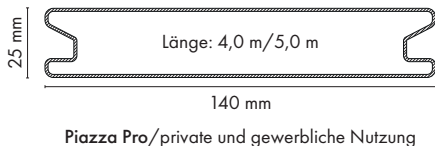

UPM PROFI PIAZZA

Erstklassig mit natürlicher Holzoptik