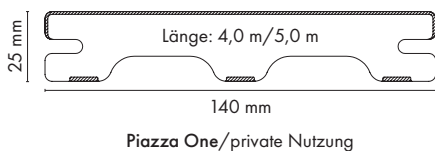

UPM PROFI PIAZZA

Erstklassig mit natürlicher Holzoptik